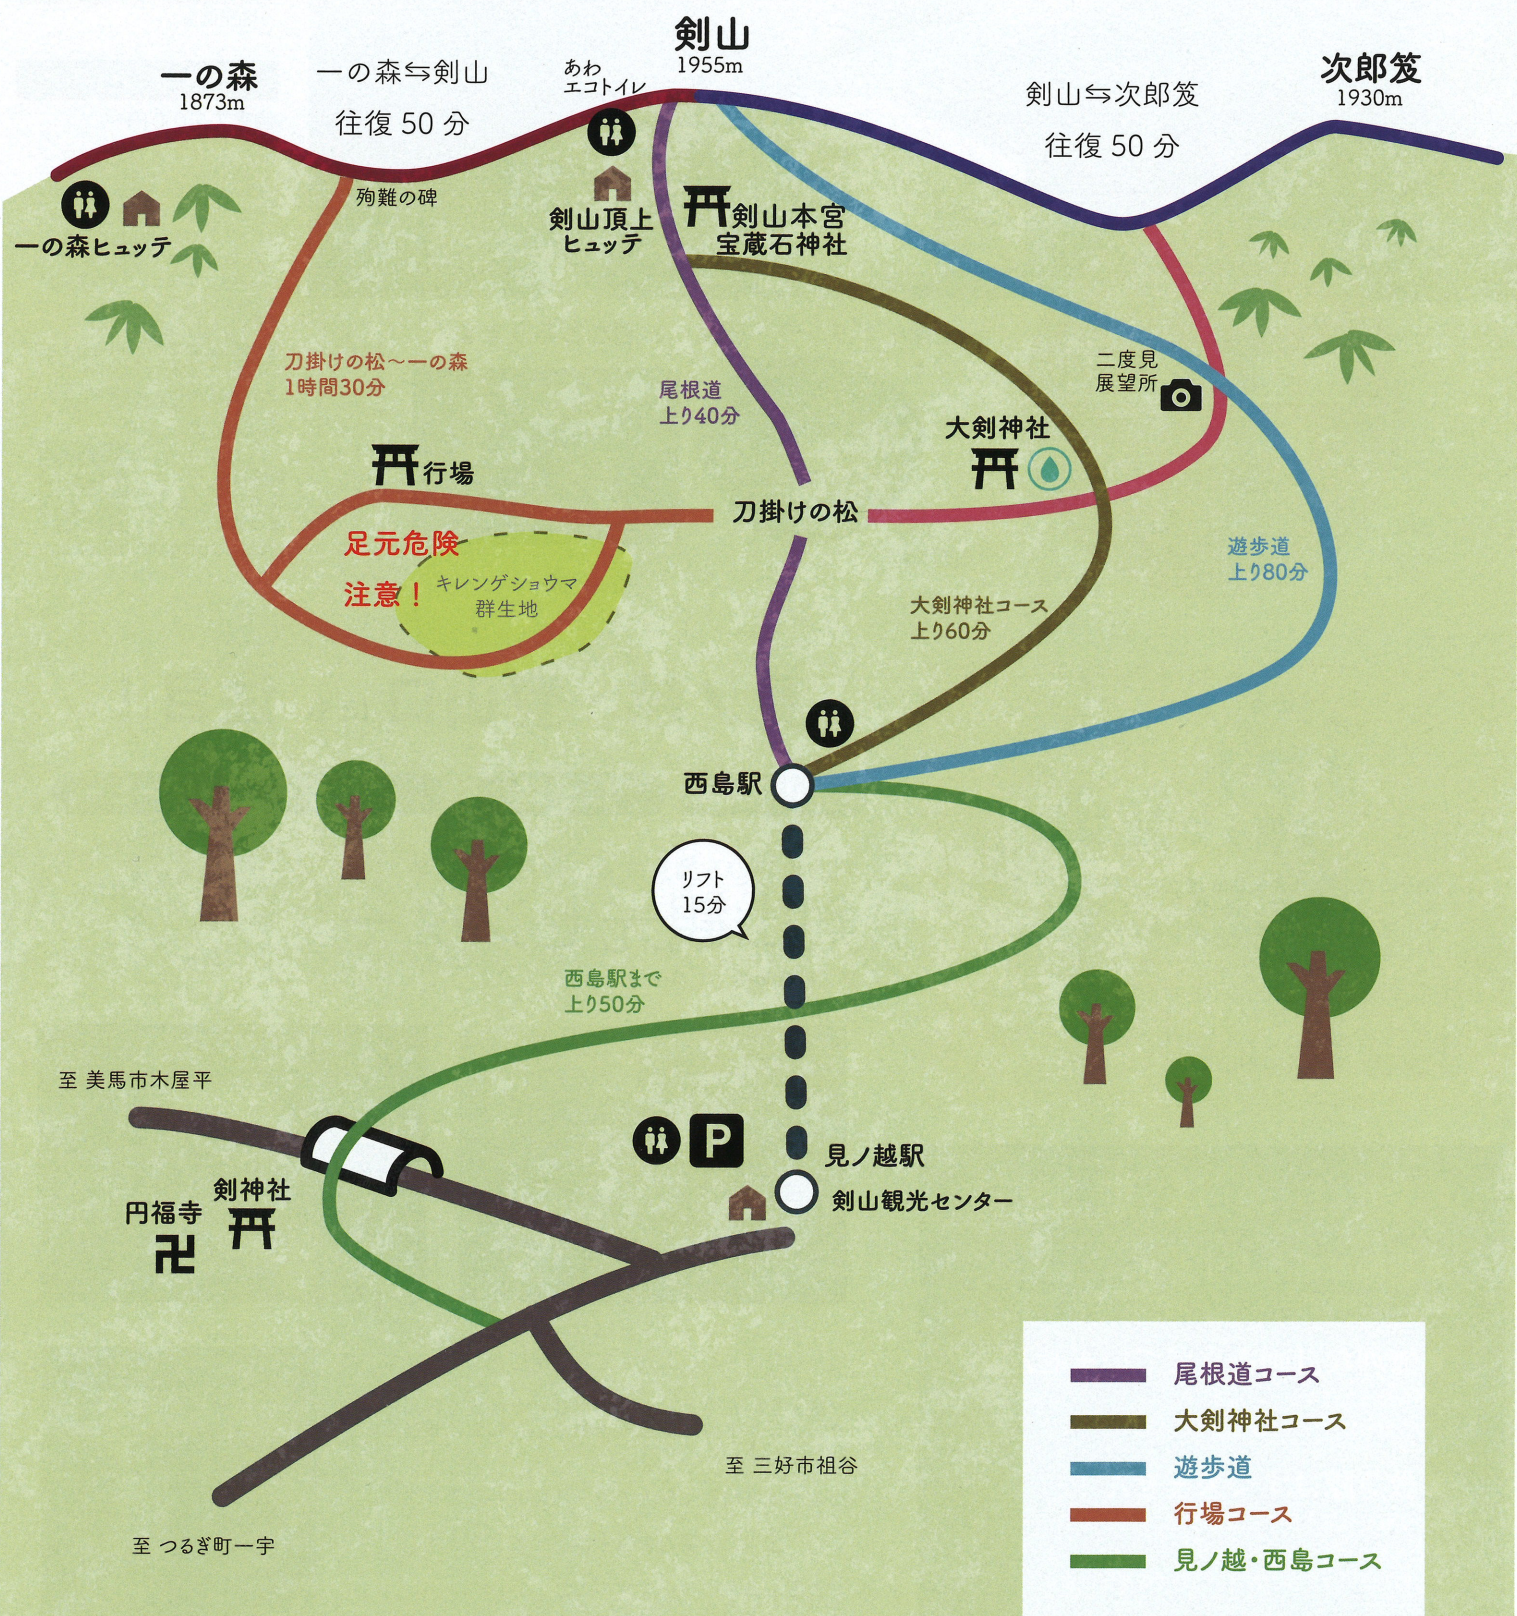

剣山の主要な登山コース

-  尾根道コース
-  大剣神社コース
-  遊歩道
-  行場コース
-  見ノ越・西島コース